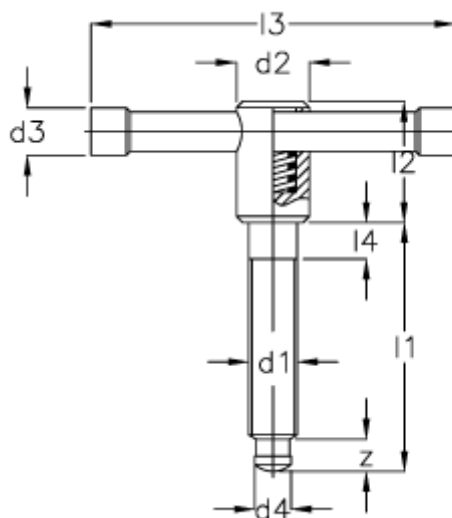

Varenummer: 20475725
Beskrivelse: E+G Knebelskrue med løs knebel
DIN 6306M 20-55-D

Mål

d1	= M 20	z = 12.4
d2	= 30	
d3	= 16	
d4	h11 = 15.5	
l1	= 55	
l2	= 45	
l3	= 140	
l4	= 10	